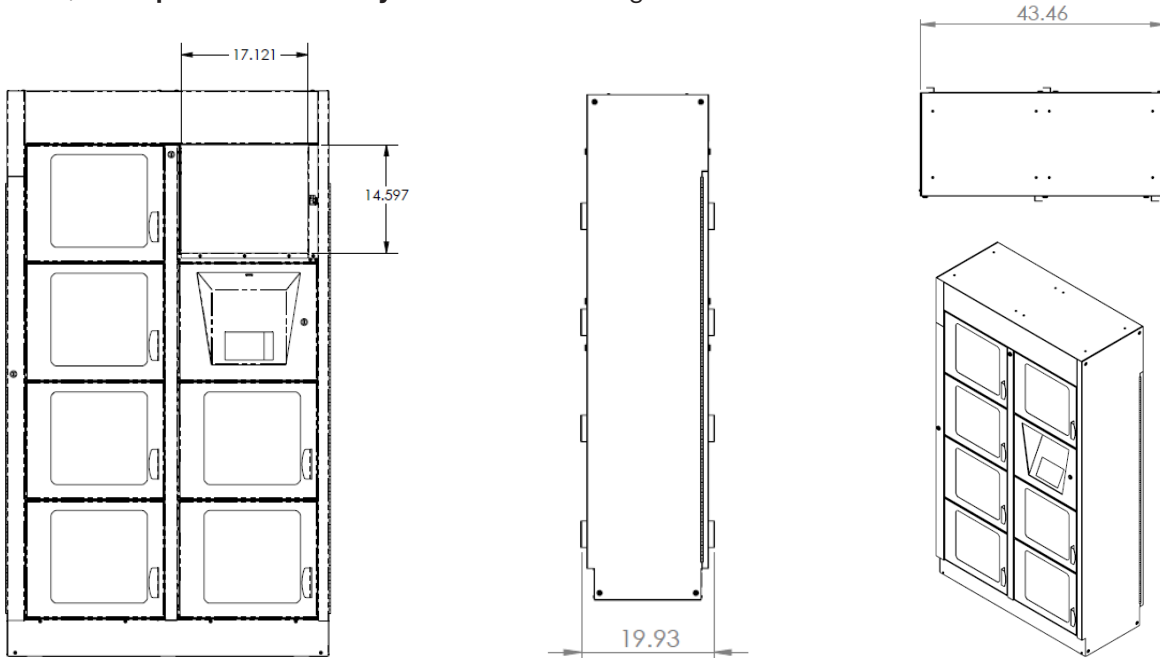

## FOOD LOCKER DIMENSIONS

Width	
Actual	Shipping
43.46"	48"

Height	
Actual	Shipping
76.30"	83"

Depth	
Actual	Shipping
19.93"	40"

Weight	
Actual	Shipping
560 lbs.	605 lbs